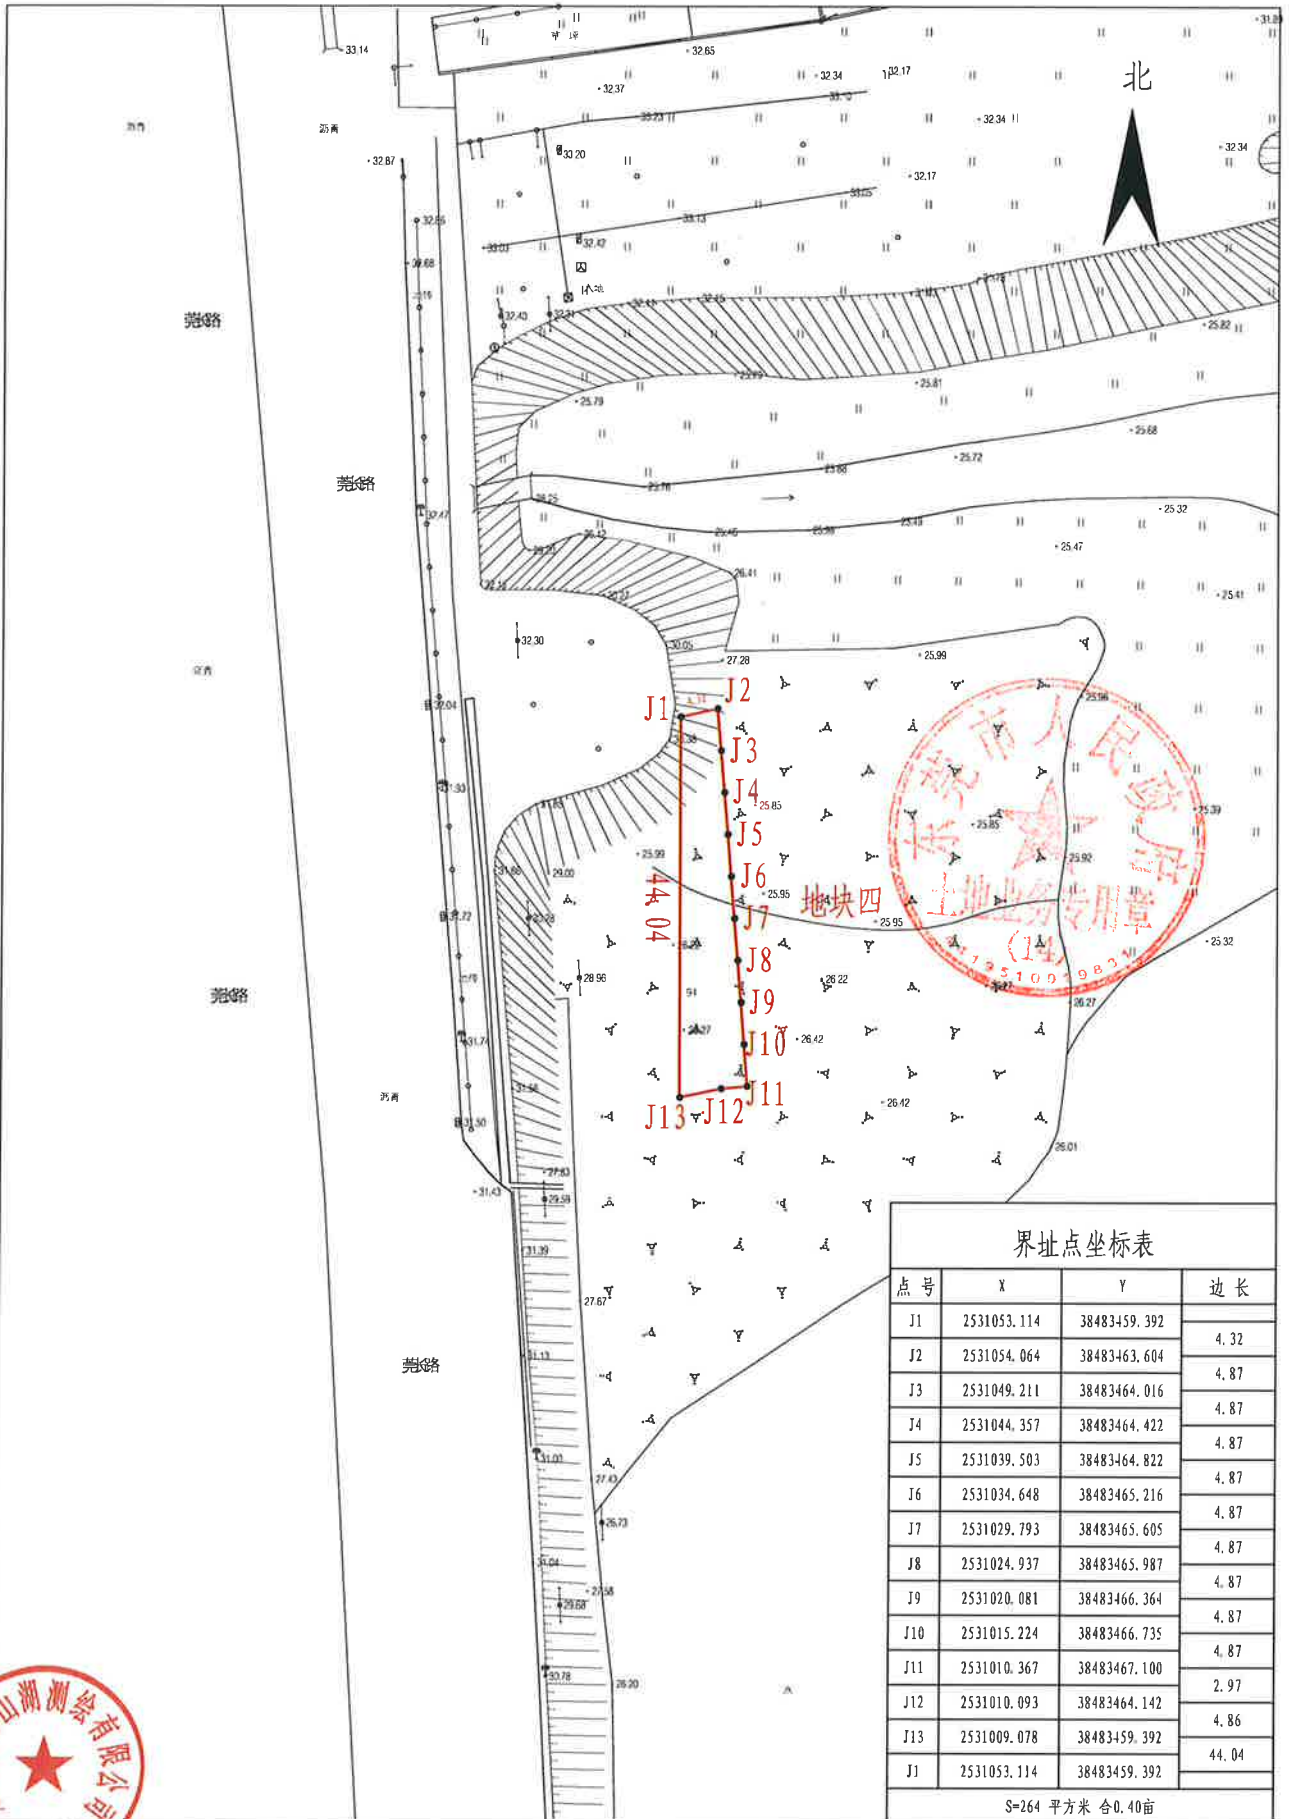

## 三、土地现状

根据拟征收土地现状调查结果，拟征收土地现状为：

1、拟征收东莞市大岭山镇大塘股份经济联合社集体所有土地0.1583公顷（2.3745亩）。其中，农用地0.1583公顷（2.3745亩），含耕地0公顷（0亩）。

2、拟征收东莞市大岭山镇杨屋股份经济联合社集体所有土地0.0403公顷（0.6045亩）。其中，农用地0.0012公顷（0.018亩），含耕地0公顷（0亩）；建设用地0.0350公顷（0.525亩），未利用地0.0041公顷（0.0615亩）。

# 征地范围红线图（地块三）

东莞市松山湖测绘有限公司

2000国家大地坐标系  
2025年6月绘制

1:500

附注：制图员：孙延宾  
审核员：张建

# 征地范围红线图 (地块四)

界址点坐标表			
点号	X	Y	边长
J1	2531053.114	38483459.392	4.32
J2	2531054.064	38483463.604	4.87
J3	2531049.211	38483464.016	4.87
J4	2531044.357	38483464.422	4.87
J5	2531039.503	38483464.822	4.87
J6	2531034.648	38483465.216	4.87
J7	2531029.793	38483465.605	4.87
J8	2531024.937	38483465.987	4.87
J9	2531020.081	38483466.364	4.87
J10	2531015.224	38483466.735	4.87
J11	2531010.367	38483467.100	2.97
J12	2531010.093	38483464.142	4.86
J13	2531009.078	38483459.392	44.04
J1	2531053.114	38483459.392	