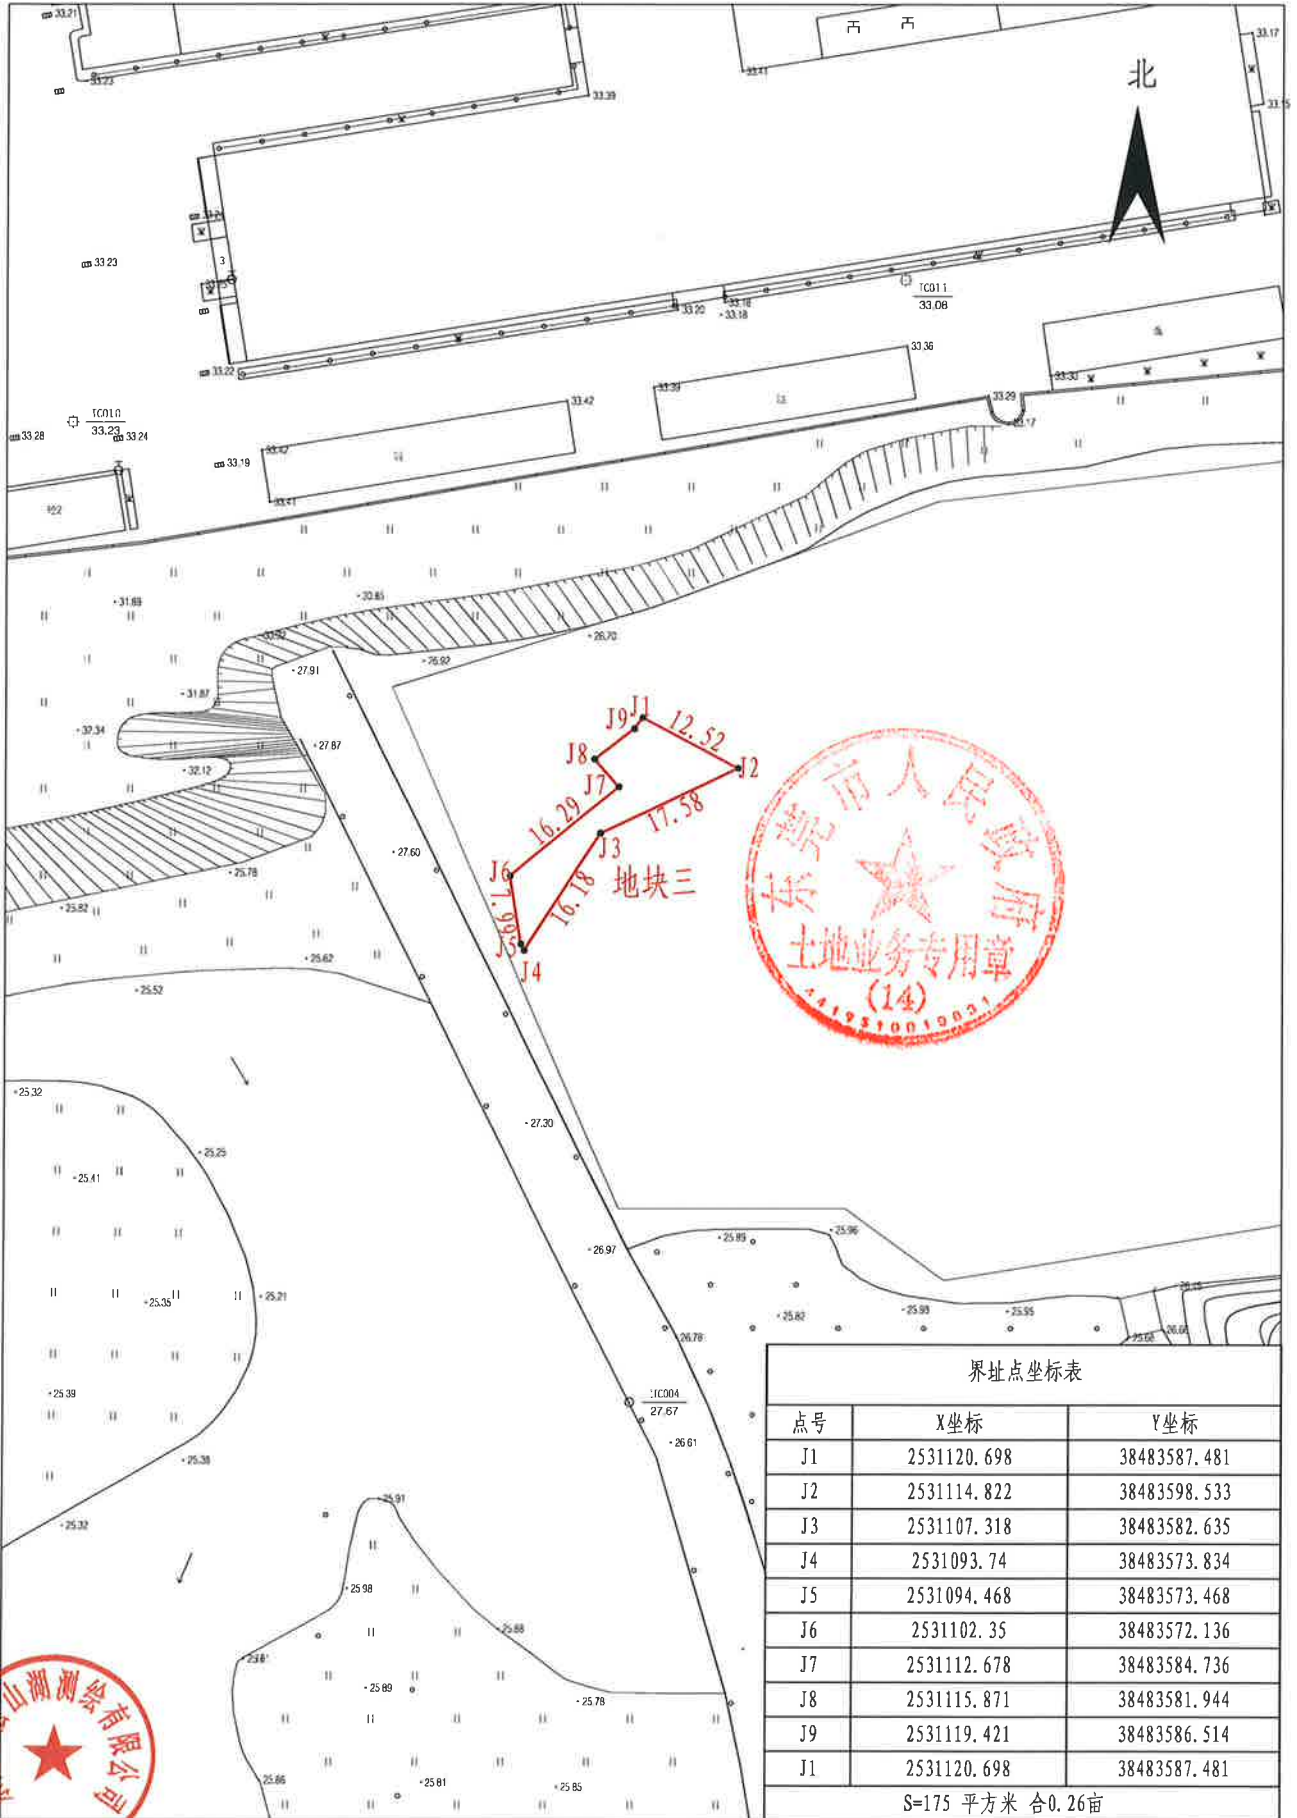

征地范围红线图（地块三）

东莞市松山湖测绘有限公司

2000国家大地坐标系
2025年6月绘制

1:500

附注：制图员：孙延宾
审核员：张建