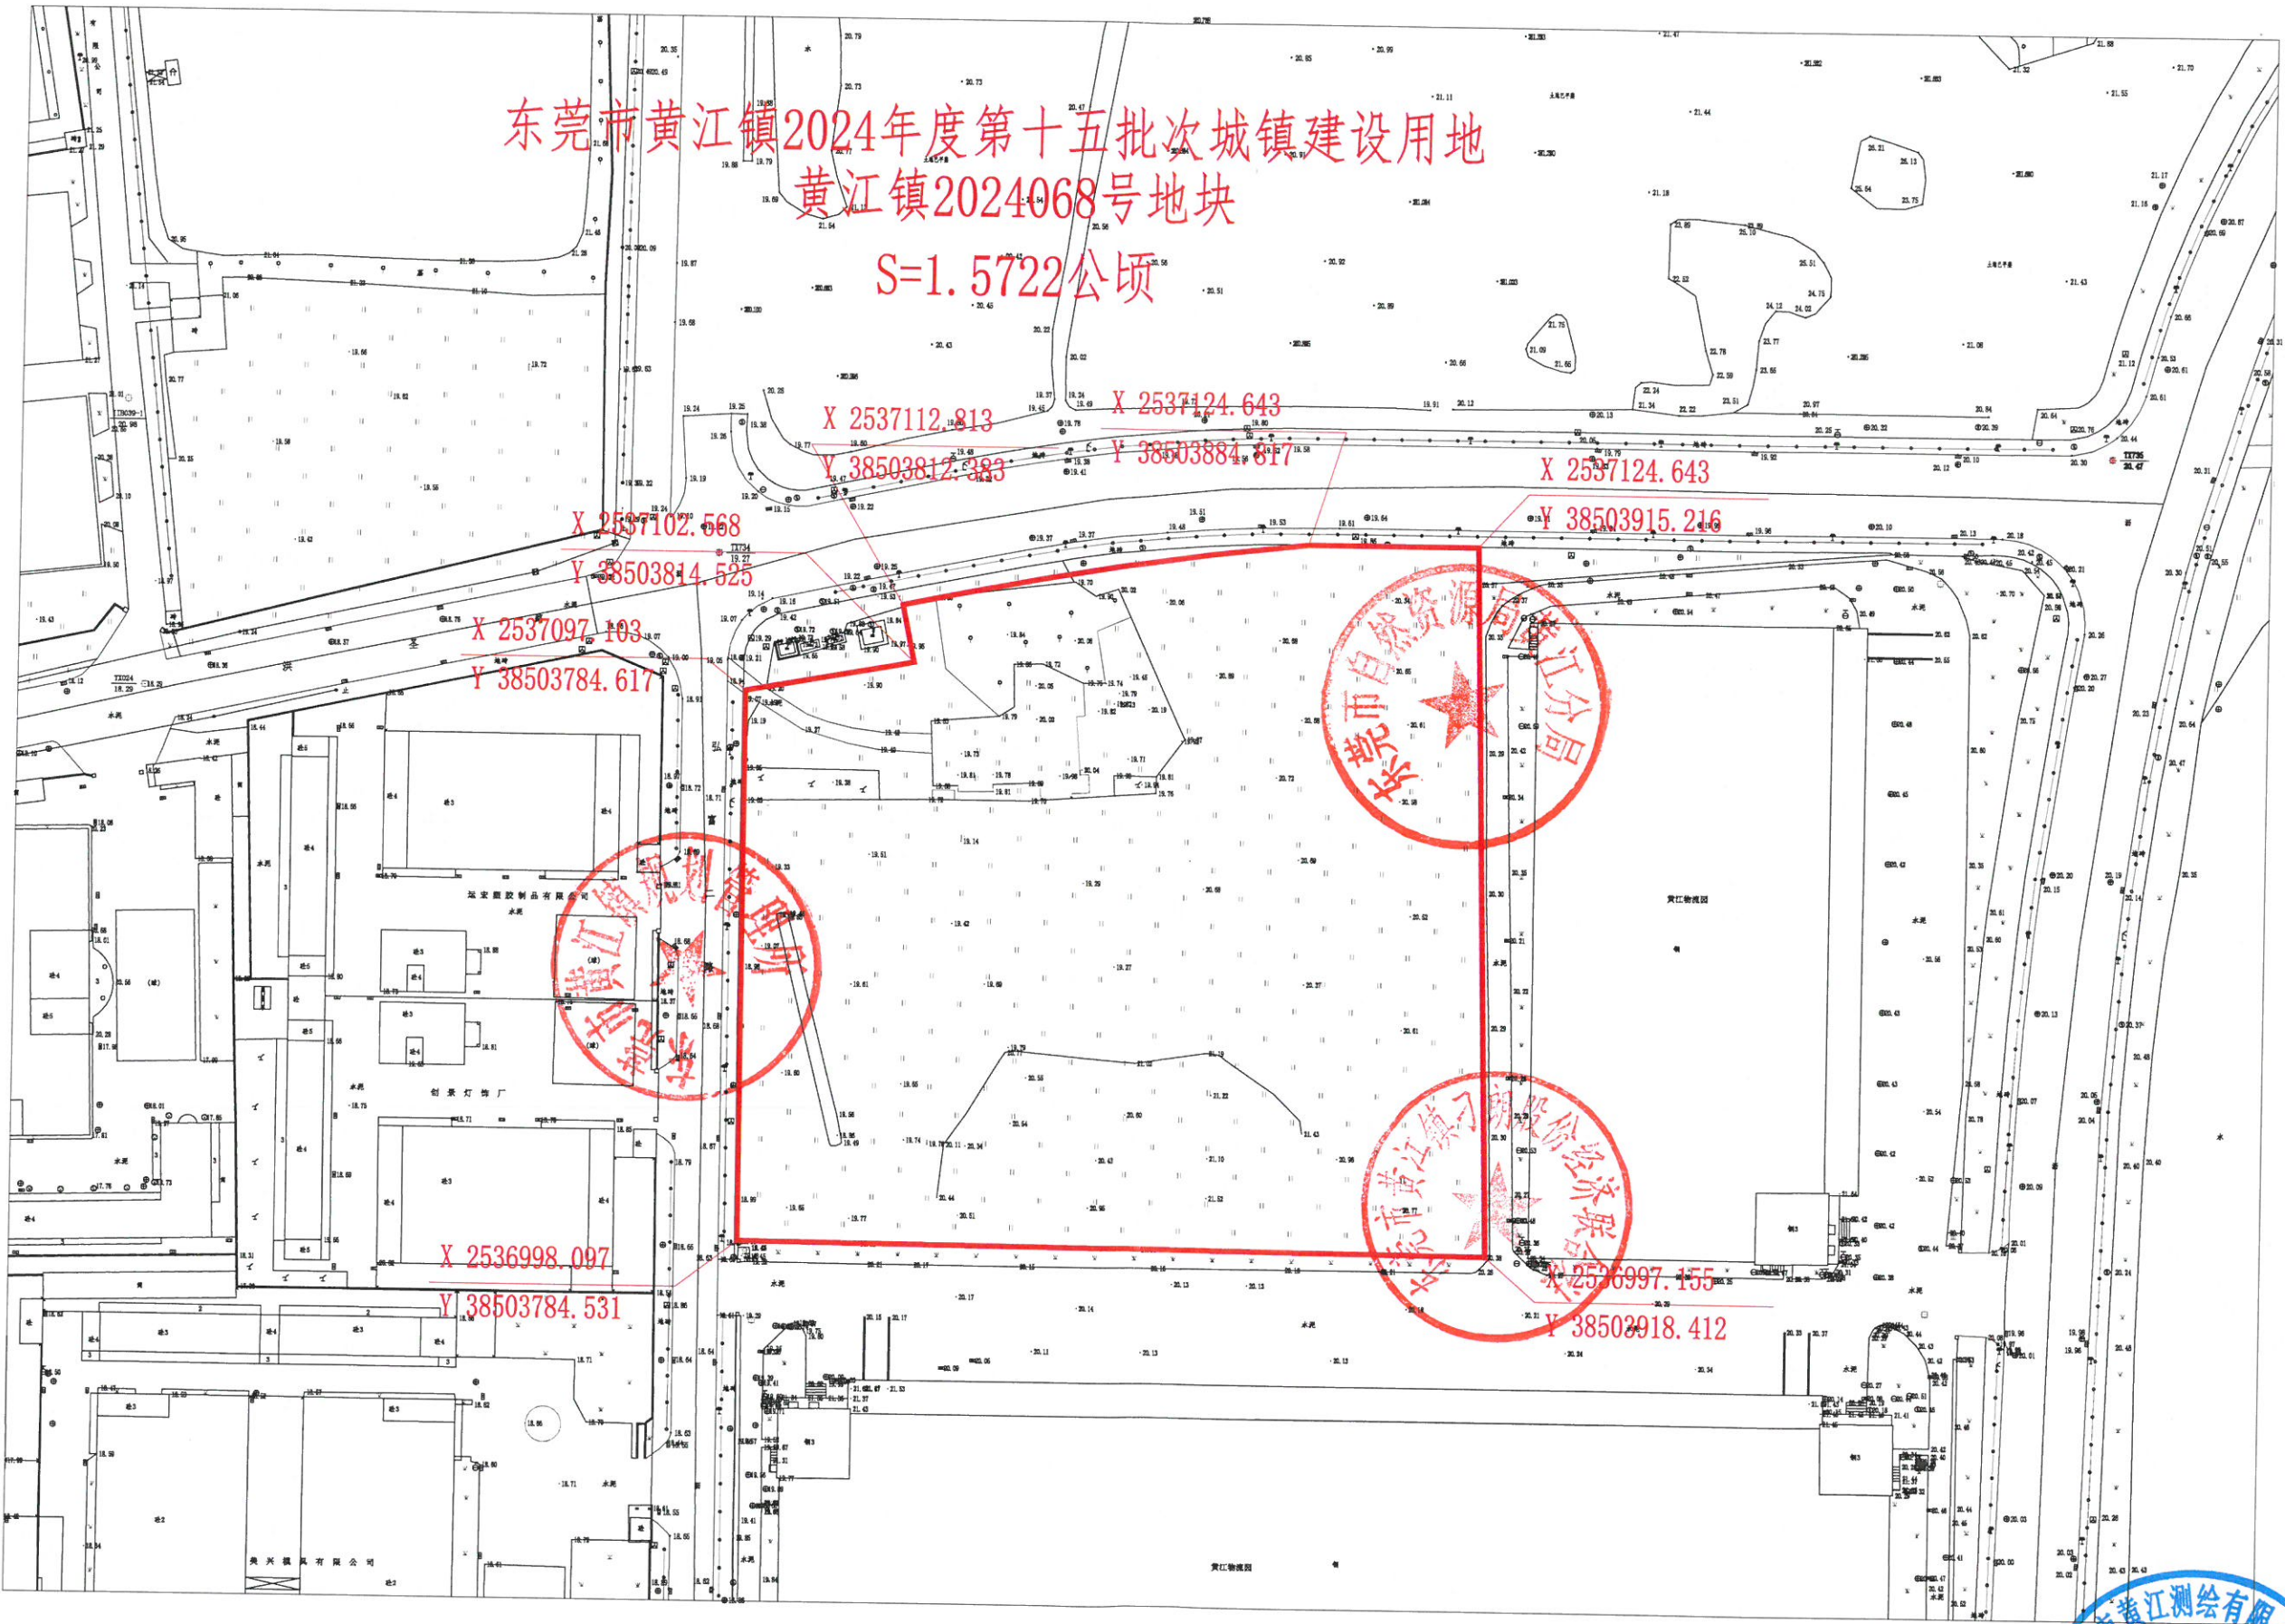

特此公告。

附件1：征地范围红线图

2：应纳入养老保障范围的被征地农户名单

公开方式：主动公开

# 东莞市黄江镇人民政府（批次报批地块）

东莞市黄江镇2024年度第十五批次城镇建设用  
黄江镇2024068号地块  
S=1.5722公顷

东莞市黄江测绘有限公司

2024年08月数字化测图。  
2000国家大地坐标系  
85国家高程系,等高距为1米。  
2007年版图式。

1:1000